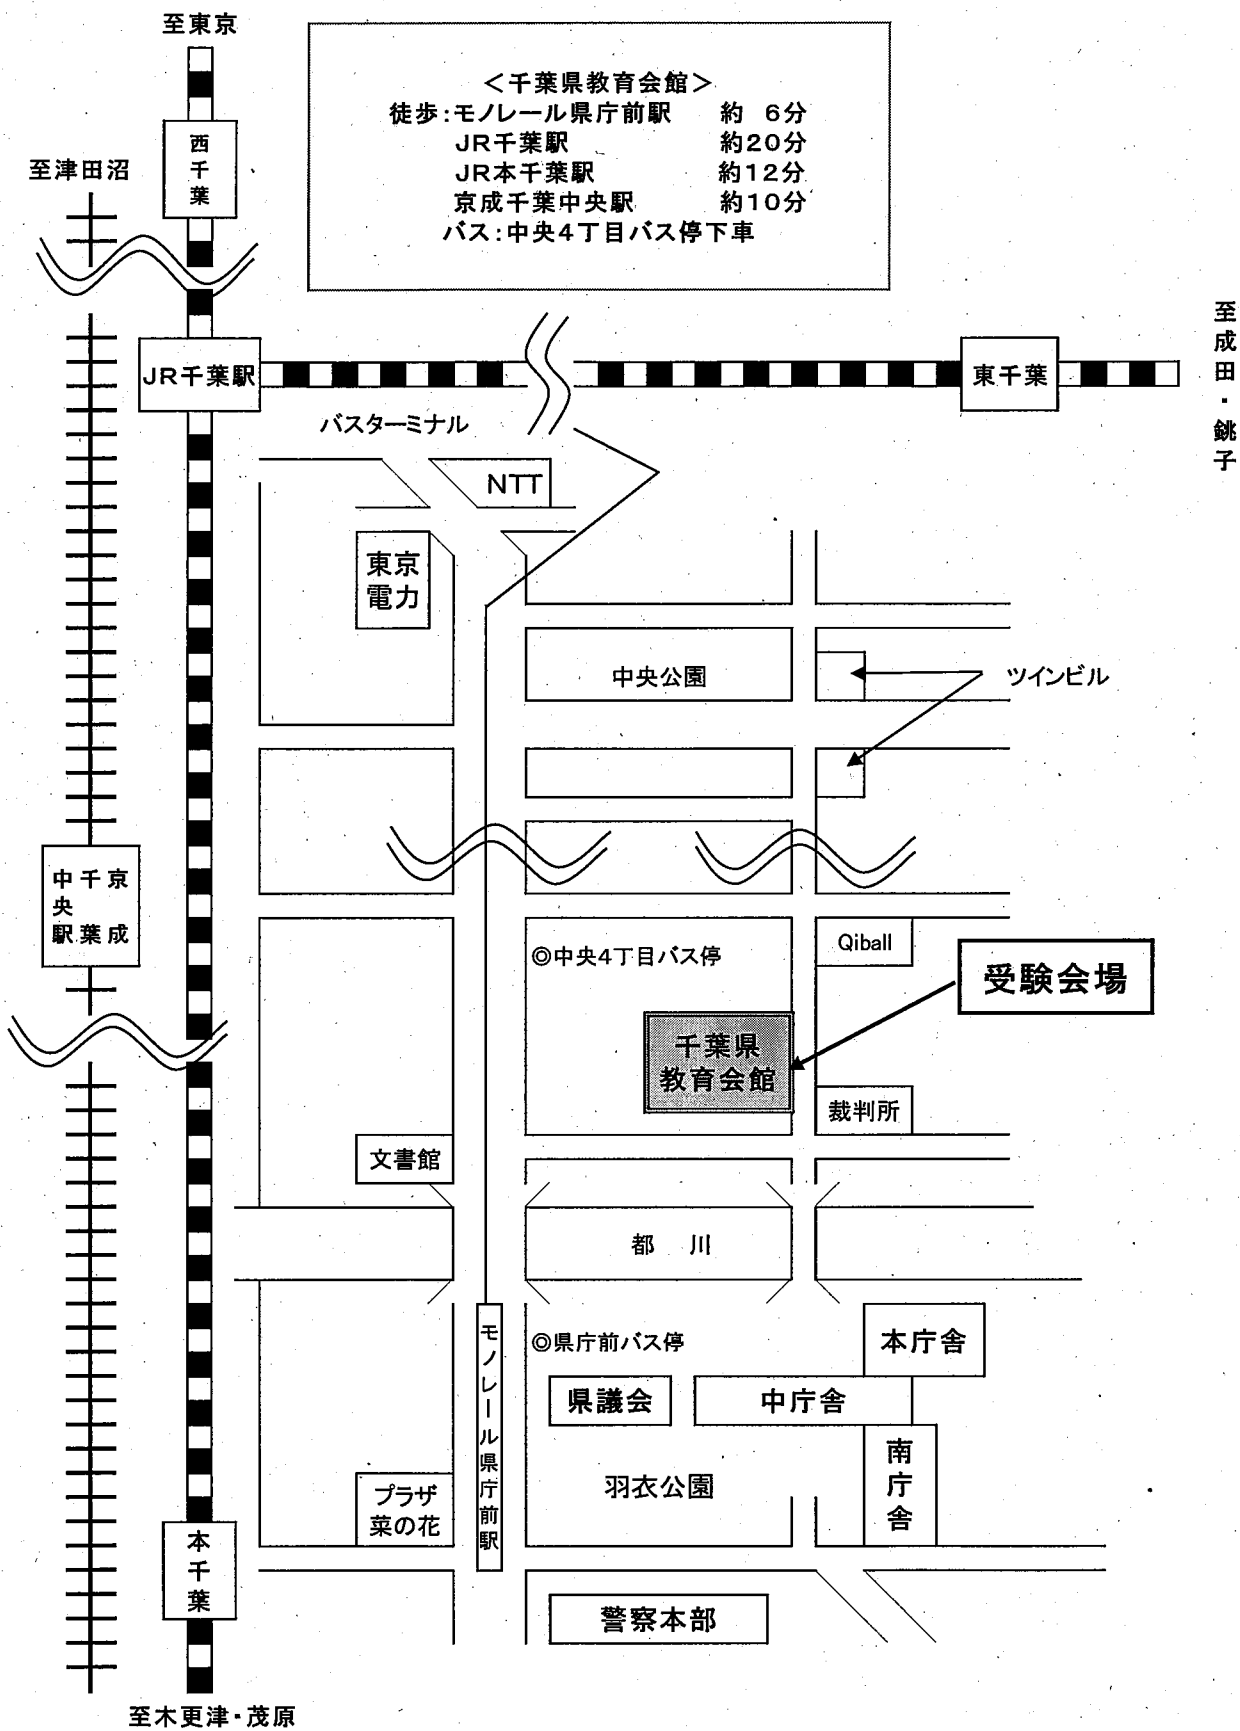

# 受験会場案内図

<千葉県教育会館>  
 徒歩:モノレール県庁前駅 約 6分  
 JR千葉駅 約20分  
 JR本千葉駅 約12分  
 京成千葉中央駅 約10分  
 バス:中央4丁目バス停下車

受験会場

千葉県教育会館